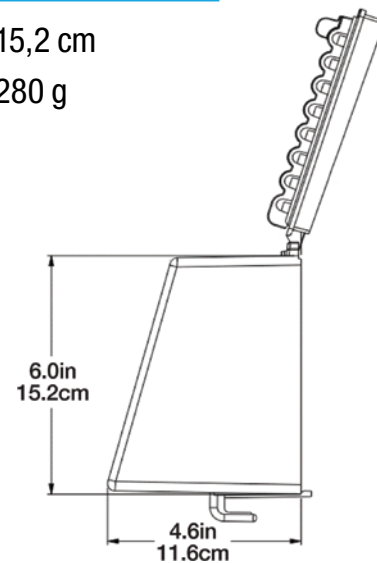

## Compact formaat voor groepsvergrendeling

Deze lichtgewicht groepsvergrendelingskast is een efficiënte en multifunctionele oplossing voor kleinere teams. De S3570 kan aan de muur worden bevestigd en is ook goed draagbaar. Het compacte ontwerp biedt aan de binnenkant plaats aan 6 hangsloten voor beschermd opbergen, en kan aan de buitenkant worden vergrendeld met maximaal 8 hangsloten of grendels.

- Transparant polycarbonaatvenster met scharnier aan de bovenkant zodat sleutels zichtbaar zijn
- 6 haken in de kast om sleutels op te hangen zodat ze zichtbaar blijven
- Kan binnenin maximaal 6 veiligheidshangsloten opbergen
- Verschuifbare vergrendelingsrail kan worden vergrendeld met maximaal 8 hangsloten of grendels
- 2 haken aan de buitenkant voor opgevouwen vergunningspapieren, ophanglabels of extra items
- Lichte en compacte rode plastic draagbare sleutelkast voor kleinere teams
- Optimale bedrijfstemperaturen -40°C tot 65°C

## Specificaties

<b>Totale hoogte</b>	18 cm
<b>Totale breedte</b>	10,1 cm
<b>Grootste diepte</b>	14 cm

<b>Raamhoogte</b>	15,2 cm
<b>Gewicht</b>	280 g

Ga naar <https://www.masterlock.eu/> voor alle Safety Lockout-producten