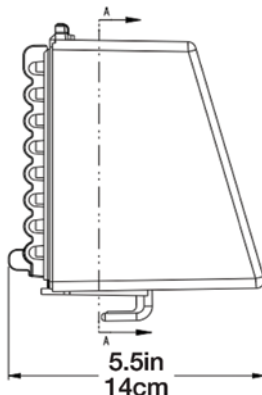

## Compact formaat voor groepsvergrendeling

Deze lichtgewicht groepsvergrendelingskast is een efficiënte en multifunctionele oplossing voor kleinere teams. De S3570 kan aan de muur worden bevestigd en is ook goed draagbaar. Het compacte ontwerp biedt aan de binnenkant plaats aan 6 hangsloten voor beschermd opbergen, en kan aan de buitenkant worden vergrendeld met maximaal 8 hangsloten of grendels.

- Transparant polycarbonaatvenster met scharnier aan de bovenkant zodat sleutels zichtbaar zijn
- 6 haken in de kast om sleutels op te hangen zodat ze zichtbaar blijven
- Kan binnenin maximaal 6 veiligheidshangsloten opbergen
- Verschuifbare vergrendelingsrail kan worden vergrendeld met maximaal 8 hangsloten of grendels
- 2 haken aan de buitenkant voor opgevouwen vergunningspapieren, ophanglabels of extra items
- Lichte en compacte rode plastic draagbare sleutelkast voor kleinere teams
- Optimale bedrijfstemperaturen -40°C tot 65°C

## Specificaties

<b>Totale hoogte</b>	18 cm
<b>Totale breedte</b>	10,1 cm
<b>Grootste diepte</b>	14 cm

<b>Raamhoogte</b>	15,2 cm
<b>Gewicht</b>	280 g

Ga naar <https://www.masterlock.eu/> voor alle Safety Lockout-producten