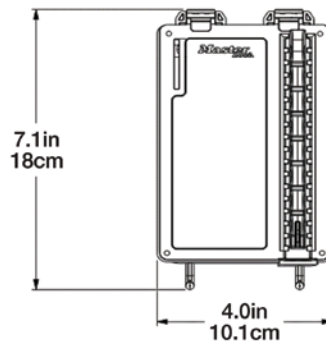

## Compact formaat voor groepsvergrendeling

Deze lichtgewicht groepsvergrendelingskast is een efficiënte en multifunctionele oplossing voor kleinere teams. De S3570 kan aan de muur worden bevestigd en is ook goed draagbaar. Het compacte ontwerp biedt aan de binnenkant plaats aan 6 hangsloten voor beschermd opbergen, en kan aan de buitenkant worden vergrendeld met maximaal 8 hangsloten of grendels.

- Transparant polycarbonaatvenster met scharnier aan de bovenkant zodat sleutels zichtbaar zijn
- 6 haken in de kast om sleutels op te hangen zodat ze zichtbaar blijven
- Kan binnenin maximaal 6 veiligheidshangsloten opbergen
- Verschuifbare vergrendelingsrail kan worden vergrendeld met maximaal 8 hangsloten of grendels
- 2 haken aan de buitenkant voor opgevouwen vergunningspapieren, ophanglabels of extra items
- Lichte en compacte rode plastic draagbare sleutelkast voor kleinere teams
- Optimale bedrijfstemperaturen -40°C tot 65°C

## Specificaties

<b>Totale hoogte</b>	18 cm
<b>Totale breedte</b>	10,1 cm
<b>Grootste diepte</b>	14 cm

<b>Raamhoogte</b>	15,2 cm
<b>Gewicht</b>	280 g

Ga naar <https://www.masterlock.eu/> voor alle Safety Lockout-producten